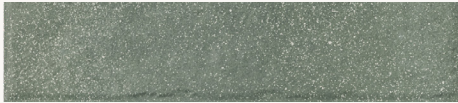

## AVAILABLE COLORS

*Aria*

*Blu*

*Ecru*

*Muschio*

*Rugiada*

*White*

*Block Cotto*

*Block Dark*

*Block Pearl*

*Block Sand*

*Aloe*

*Aqua*

*Light*

*Mint*

*Sky*

*White*

*Jardin 01*

*Jardin 02*

*Jardin 03*

*Jardin 04*

**Aloe** | 24"x48"

**Aqua | 24"x48"**

**Mint | 24"x48"**