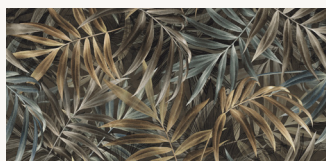

## AVAILABLE COLORS

*Aria*

*Blu*

*Ecru*

*Muschio*

*Rugiada*

*White*

*Block Cotto*

*Block Dark*

*Block Pearl*

*Block Sand*

*Aloe*

*Aqua*

*Light*

*Mint*

*Sky*

*White*

*Jardin 01*

*Jardin 02*

*Jardin 03*

*Jardin 04*

**Aloe** | 24"x48"

**Aqua | 24"x48"**

**Mint | 24"x48"**