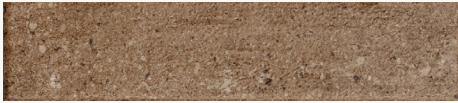

## AVAILABLE COLORS

*Aria*

*Blu*

*Ecru*

*Muschio*

*Rugiada*

*White*

*Block Cotto*

*Block Dark*

*Block Pearl*

*Block Sand*

*Aloe*

*Aqua*

*Light*

*Mint*

*Sky*

*White*

*Jardin 01*

*Jardin 02*

*Jardin 03*

*Jardin 04*

**Aloe** | 24"x48"

**Aqua | 24"x48"**

**Mint | 24"x48"**